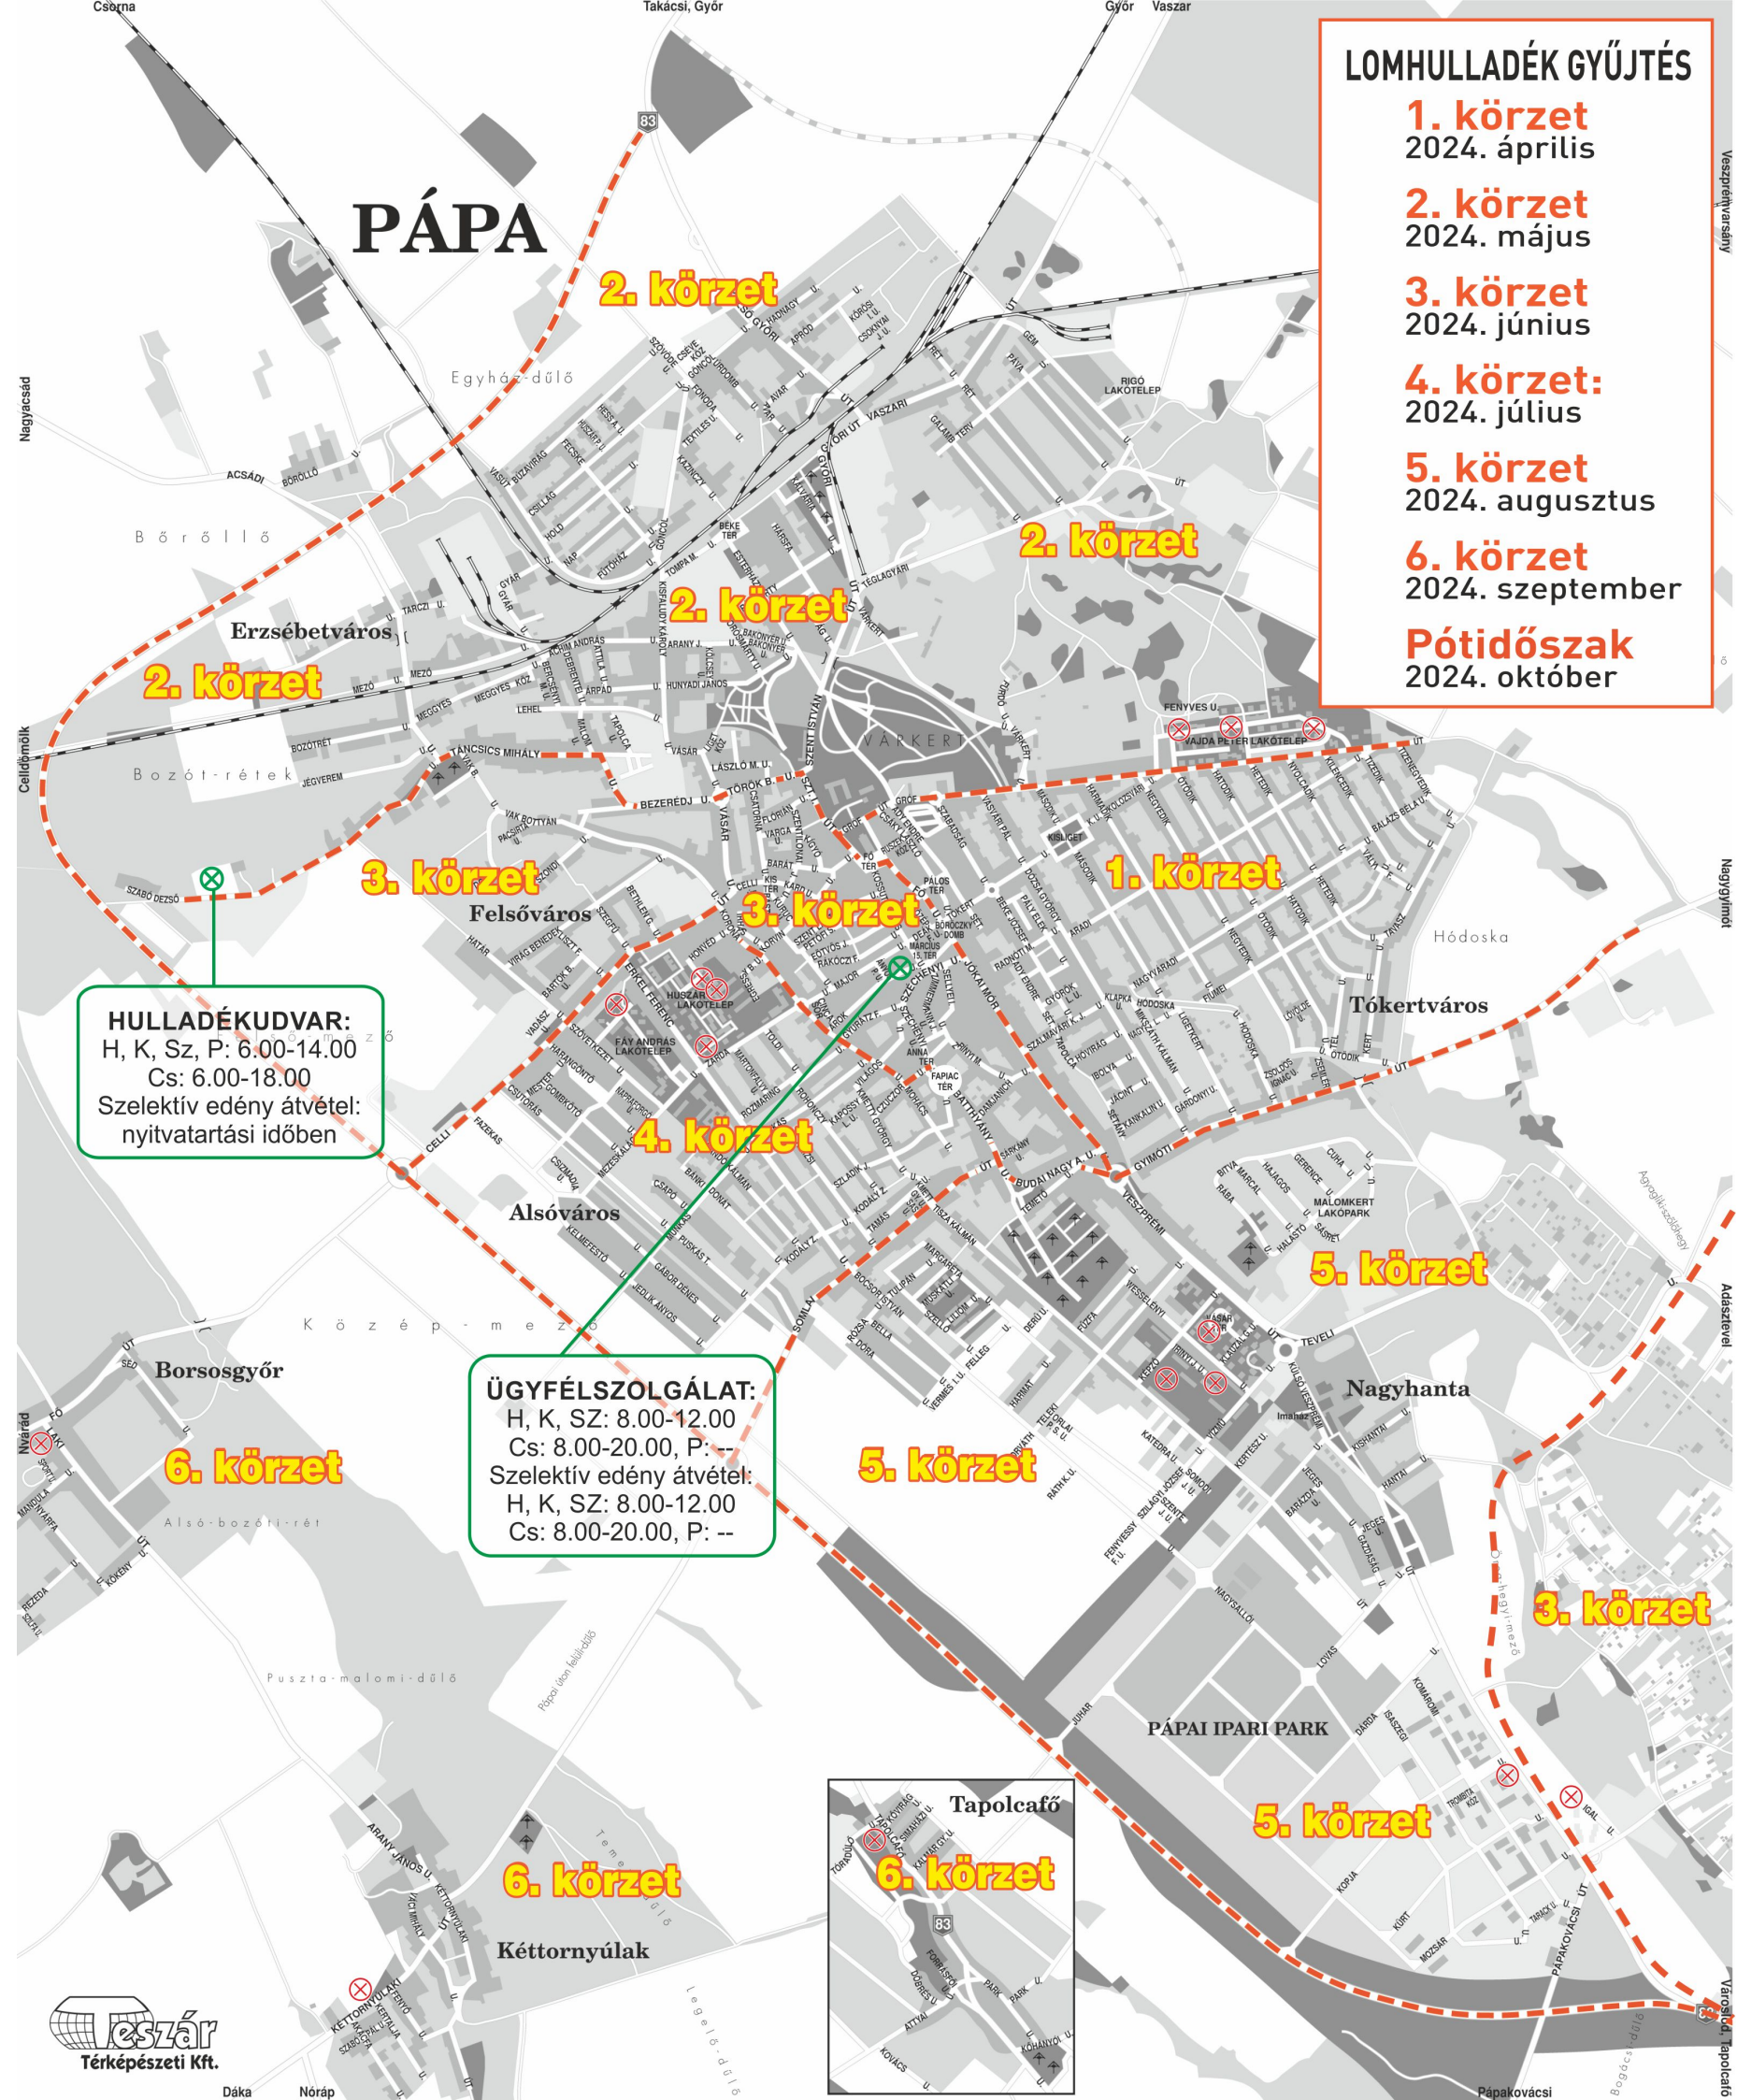

# LOMHULLADÉK GYŰJTÉS

- 1. körzet**  
2024. április
- 2. körzet**  
2024. május
- 3. körzet**  
2024. június
- 4. körzet:**  
2024. július
- 5. körzet**  
2024. augusztus
- 6. körzet**  
2024. szeptember
- Pótidőszak**  
2024. október

**HULLADÉKUDVAR:**  
H, K, Sz, P: 6.00-14.00  
Cs: 6.00-18.00  
Szelektív edény átvétel:  
nyitvatartási időben

**ÜGYFÉLSZOLGÁLAT:**  
H, K, SZ: 8.00-12.00  
Cs: 8.00-20.00, P: --  
Szelektív edény átvétel:  
H, K, SZ: 8.00-12.00  
Cs: 8.00-20.00, P: --